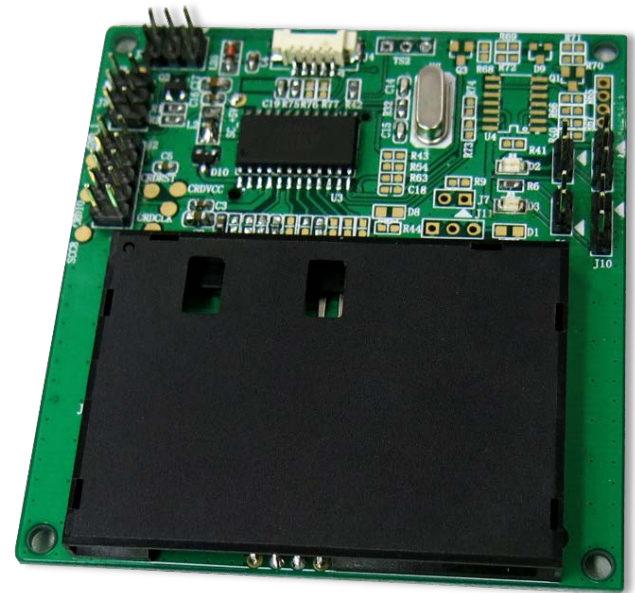

# 产品概览

**Advanced Card Systems Ltd.**

Card & Reader Technologies

ACM38U-Y采用全球知名的ACR38内核，为实现安全的访问控制提供了解决方案。它采用模块的形式，能够在嵌入式系统中轻松实施智能卡解决方案。另外ACM38U-Y采用最新的微芯片技术，能够以简单方便的方式确保机密文件高度安全。