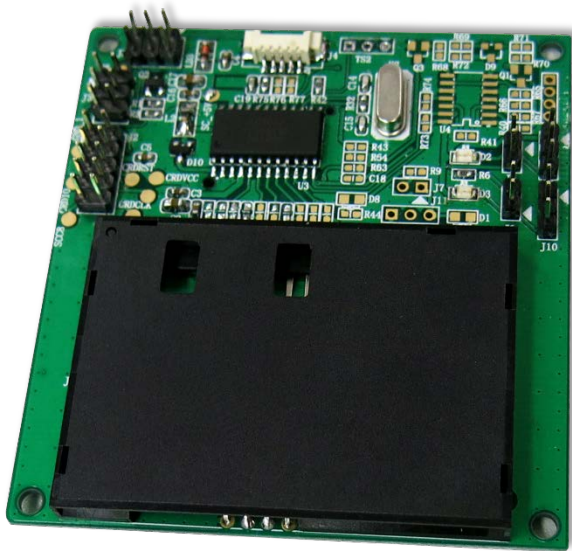

# 产品概览

**Advanced Card Systems Ltd.**

Card & Reader Technologies

ACM38U-Y采用全球知名的ACR38内核，为实现安全的访问控制提供了解决方案。它采用模块的形式，能够在嵌入式系统中轻松实施智能卡解决方案。另外ACM38U-Y采用最新的微芯片技术，能够以简单方便的方式确保机密文件高度安全。

# 产品特性

**Advanced Card Systems Ltd.**

Card & Reader Technologies

支持API  
PC/SC  
CT-API

## 支持卡片类型

全尺寸卡  
ISO 7816 A、B和C类卡  
T=0和T=1协议的MCU卡  
存储卡

支持即插即用  
符合CCID标准